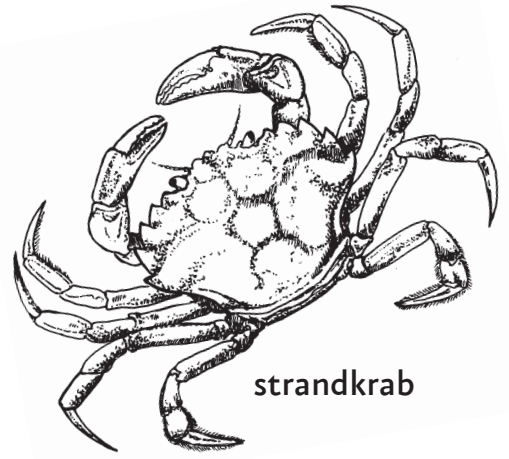

# Wad

Dieren in en op het wad

vlokreet  
1,5 tot 2 cm

strandkrab

slijkgarnaal  
ca 1 cm

schraapspoor  
van de  
slijkgarnaal

woonbuis

oppervlakte gangen

woonbuis

wadpier

zeeduizendpoot

trechtertjes en  
epastahoopjes

wadpier in zijn  
woonbuis

schelpkoker  
worm  
kop  
naar  
boven

rode  
draadworm  
kop  
naar  
beneden

keutelhoopjes

zandkoker  
worm  
kop  
naar  
boven

zandzager