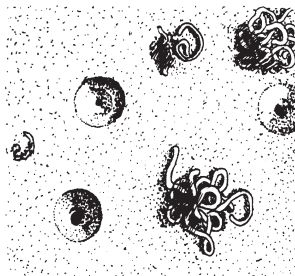

# Wad

Dieren in en op het wad

vlokreet  
1,5 tot 2 cm

strandkrab

slijkgarnaal  
ca 1 cm

schraapspoor  
van de  
slijkgarnaal

woonbuis

oppervlakte gangen

woonbuis

wadpier

zeeduizendpoot

trechtertjes en  
epastahoopjes

wadpier in zijn  
woonbuis

schelpkoker  
worm  
kop  
naar  
boven

rode  
draadworm  
kop  
naar  
beneden

keutelhoopjes

zandkoker  
worm  
kop  
naar  
boven

zandzager