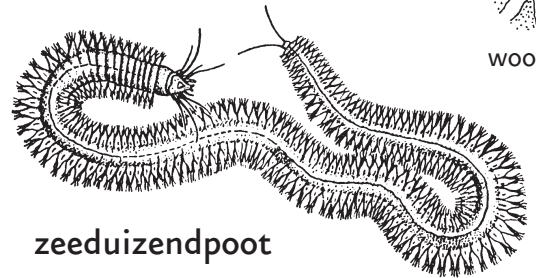

# Wad

Dieren in en op het wad

vlokreet  
1,5 tot 2 cm

strandkrab

slijkgarnaal  
ca 1 cm

schraapspoor  
van de  
slijkgarnaal

woonbuis

oppervlakte gangen

woonbuis

wadpier

zeeduizendpoot

trechtertjes en  
epastahoopjes

wadpier in zijn  
woonbuis

schelpkoker  
worm  
kop  
naar  
boven

rode  
draadworm  
kop  
naar  
beneden

keutelhoopjes

zandkoker  
worm  
kop  
naar  
boven

zandzager