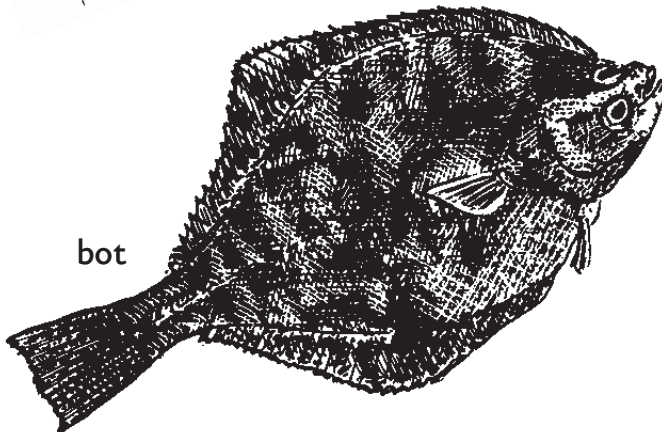

Wad en strand

Dieren in de geulen

aasgarnaal
2 tot 3 cm

grondel
tot 8 cm

gewone garnaal
tot 5 cm

driedoornige stekelbaars
tot 7 cm

steurgarnaal
tot 7 cm

ribkwalletje
ca 1 cm

schol

heremietkreeft

bot

vijfdradige meun